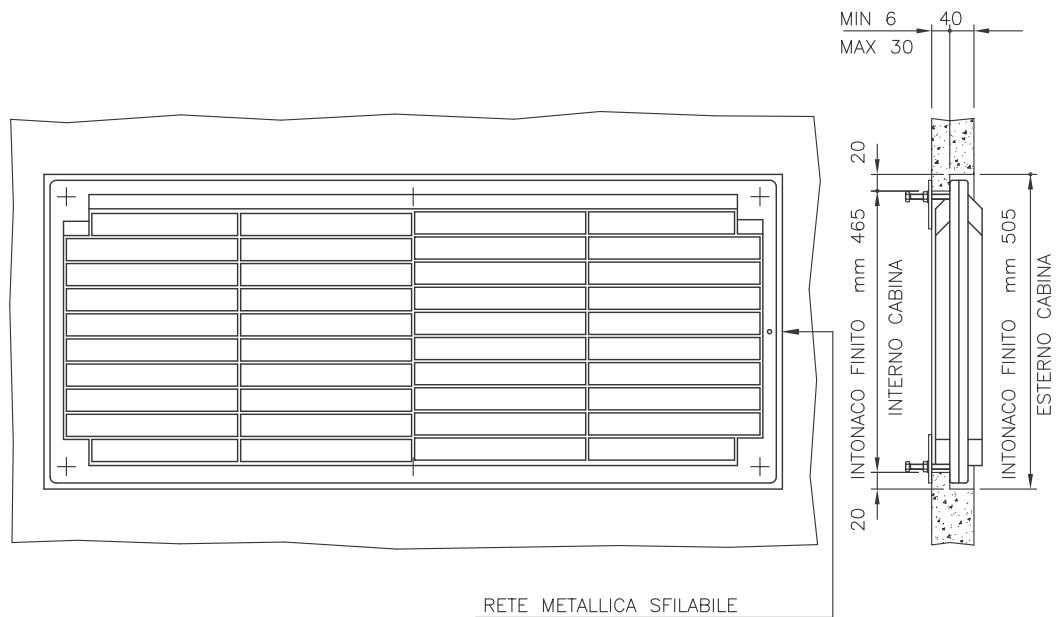

PANNELLO DI AERAZIONE 50x120 PER CABINA

PANNELLO DI AERAZIONE 90x50 PER CABINA

PARTICOLARE FISSAGGIO FINESTRINO

PANNELLO DI AERAZIONE 87x27 PER CABINA

VISTA DALL' ESTERNO

PARTICOLARE FISSAGGIO FINESTRINO

PANNELLO DI AERAZIONE 50x50 PER CABINA

SERIE 3853