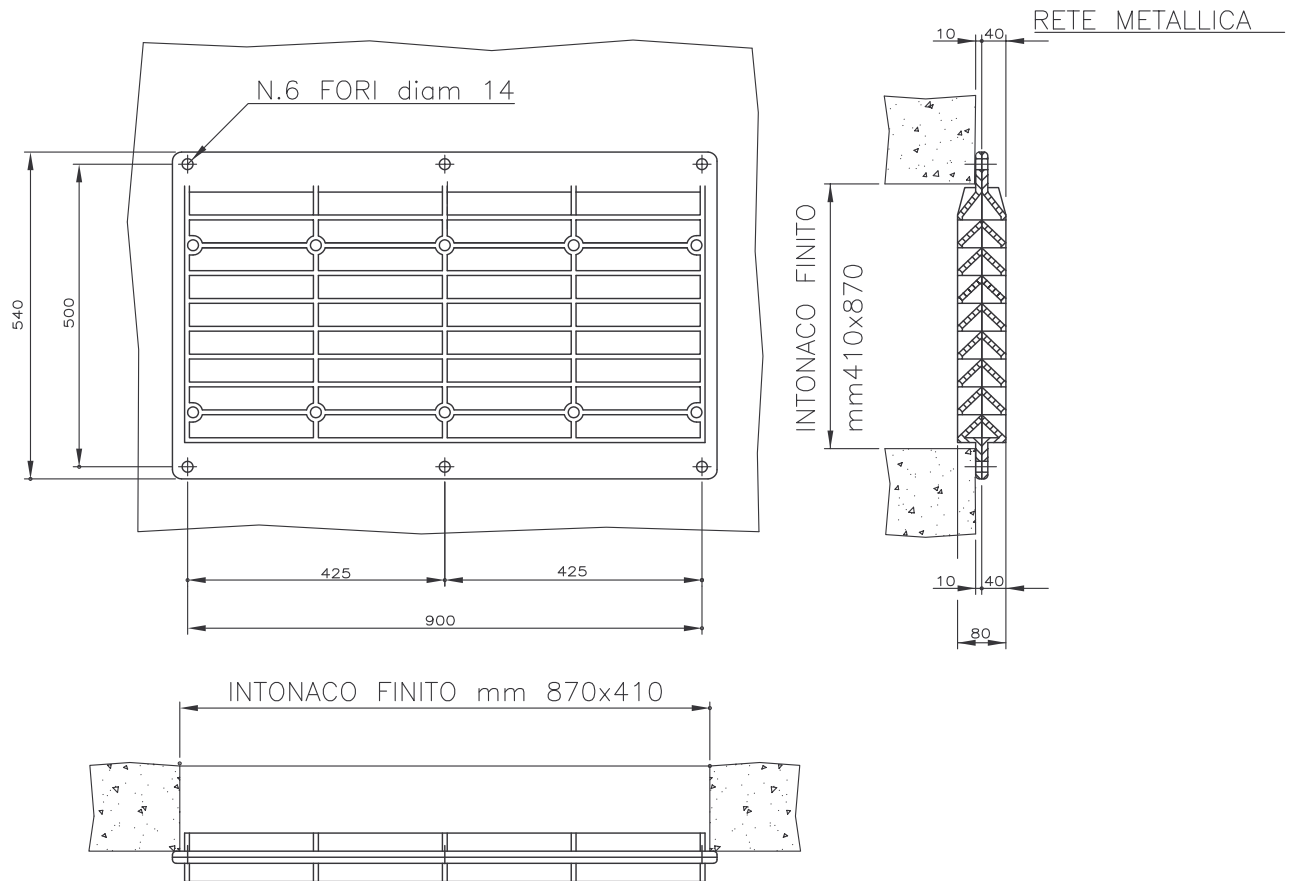

PANNELLO DI AERAZIONE 50x120 PER CABINA

PANNELLO DI AERAZIONE 90x50 PER CABINA

PARTICOLARE FISSAGGIO FINESTRINO

PANNELLO DI AERAZIONE 87x27 PER CABINA

VISTA DALL' ESTERNO

PARTICOLARE FISSAGGIO FINESTRINO

PANNELLO DI AERAZIONE 50x50 PER CABINA

SERIE 3853