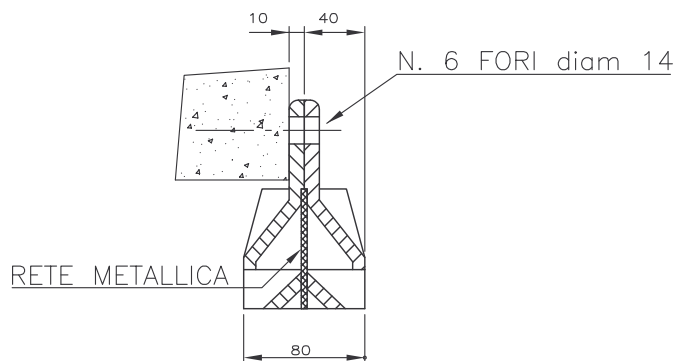

PANNELLO DI AERAZIONE 50x120 PER CABINA

PANNELLO DI AERAZIONE 90x50 PER CABINA

PARTICOLARE FISSAGGIO FINESTRINO

PANNELLO DI AERAZIONE 87x27 PER CABINA

VISTA DALL' ESTERNO

PARTICOLARE FISSAGGIO FINESTRINO

PANNELLO DI AERAZIONE 50x50 PER CABINA

SERIE 3853