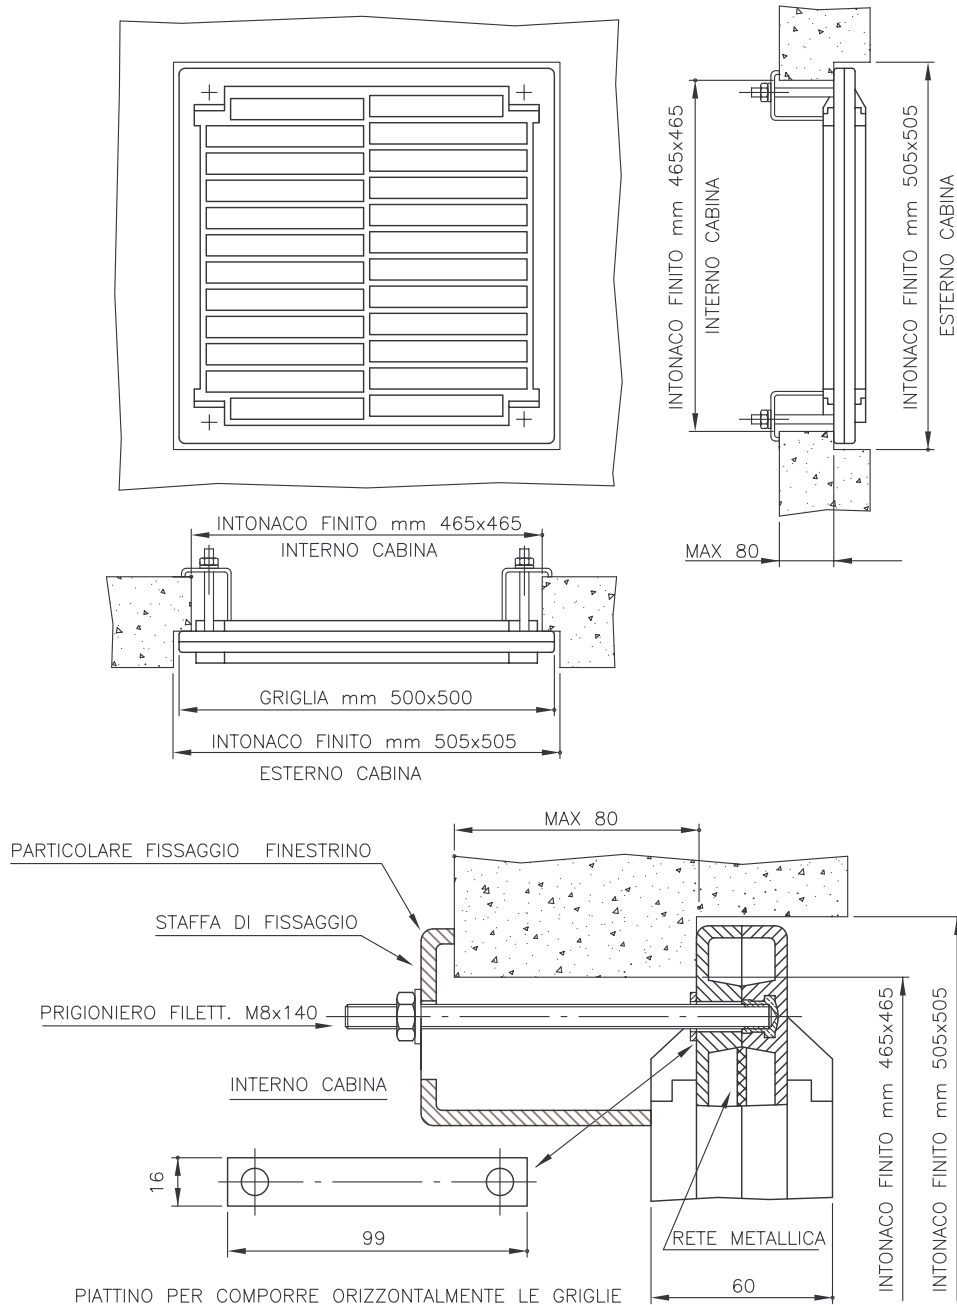

PANNELLO DI AERAZIONE 50x120 PER CABINA

PANNELLO DI AERAZIONE 90x50 PER CABINA

PARTICOLARE FISSAGGIO FINESTRINO

PANNELLO DI AERAZIONE 87x27 PER CABINA

VISTA DALL' ESTERNO

PARTICOLARE FISSAGGIO FINESTRINO

PANNELLO DI AERAZIONE 50x50 PER CABINA

SERIE 3853