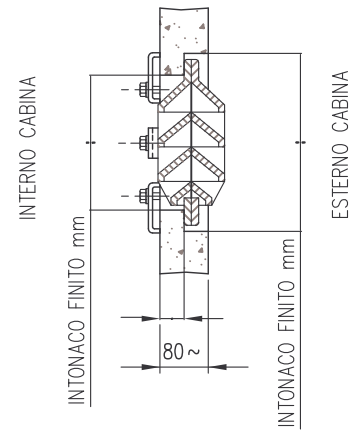

PANNELLO DI AERAZIONE 50x120 PER CABINA

PANNELLO DI AERAZIONE 90x50 PER CABINA

PARTICOLARE FISSAGGIO FINESTRINO

PANNELLO DI AERAZIONE 87x27 PER CABINA

VISTA DALL' ESTERNO

PARTICOLARE FISSAGGIO FINESTRINO

PANNELLO DI AERAZIONE 50x50 PER CABINA

SERIE 3853