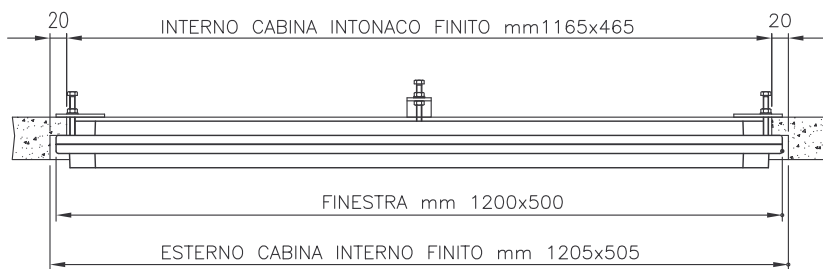

PANNELLO DI AERAZIONE 50x120 PER CABINA

PANNELLO DI AERAZIONE 90x50 PER CABINA

PARTICOLARE FISSAGGIO FINESTRINO

PANNELLO DI AERAZIONE 87x27 PER CABINA

VISTA DALL' ESTERNO

PARTICOLARE FISSAGGIO FINESTRINO

PANNELLO DI AERAZIONE 50x50 PER CABINA