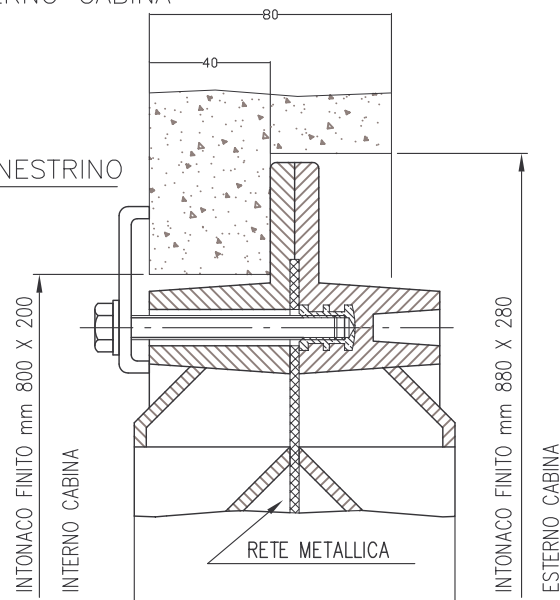

PANNELLO DI AERAZIONE 50x120 PER CABINA

PANNELLO DI AERAZIONE 90x50 PER CABINA

PARTICOLARE FISSAGGIO FINESTRINO

PANNELLO DI AERAZIONE 87x27 PER CABINA

VISTA DALL' ESTERNO

PARTICOLARE FISSAGGIO FINESTRINO

PANNELLO DI AERAZIONE 50x50 PER CABINA

SERIE 3853