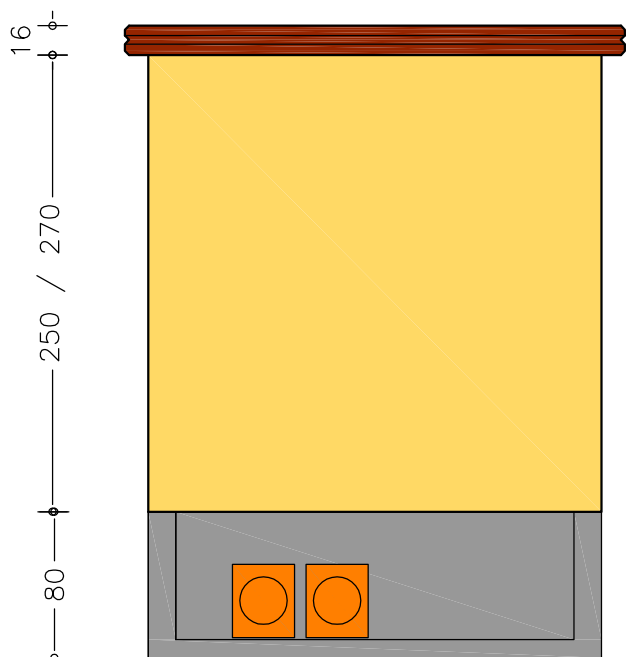

### LEGENDA

- ① QUADRO MT
- ② BOTOLA IN VTR 50x50
- ③ PORTA IN VTR 120x215H
- ④ SISTEMA PASSACAVO WOCS  $\varnothing 20$

PROSPETTO SINISTRO

PROSPETTO FRONTALE