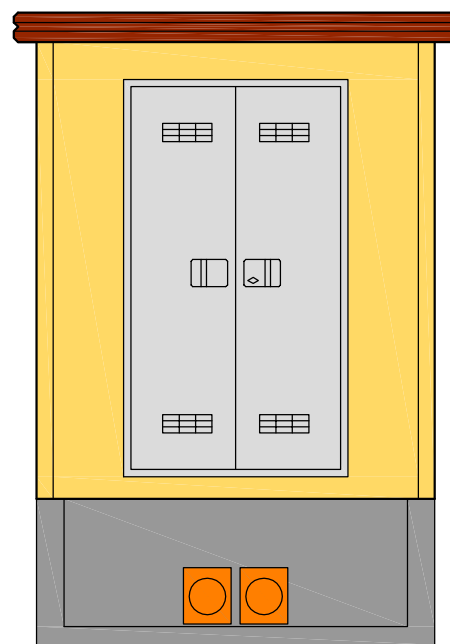

### LEGENDA

- ① QUADRO MT
- ② BOTOLA IN VTR 50x50
- ③ PORTA IN VTR 120x215H
- ④ SISTEMA PASSACAVO WOCS  $\varnothing 20$

PROSPETTO SINISTRO

PROSPETTO FRONTALE