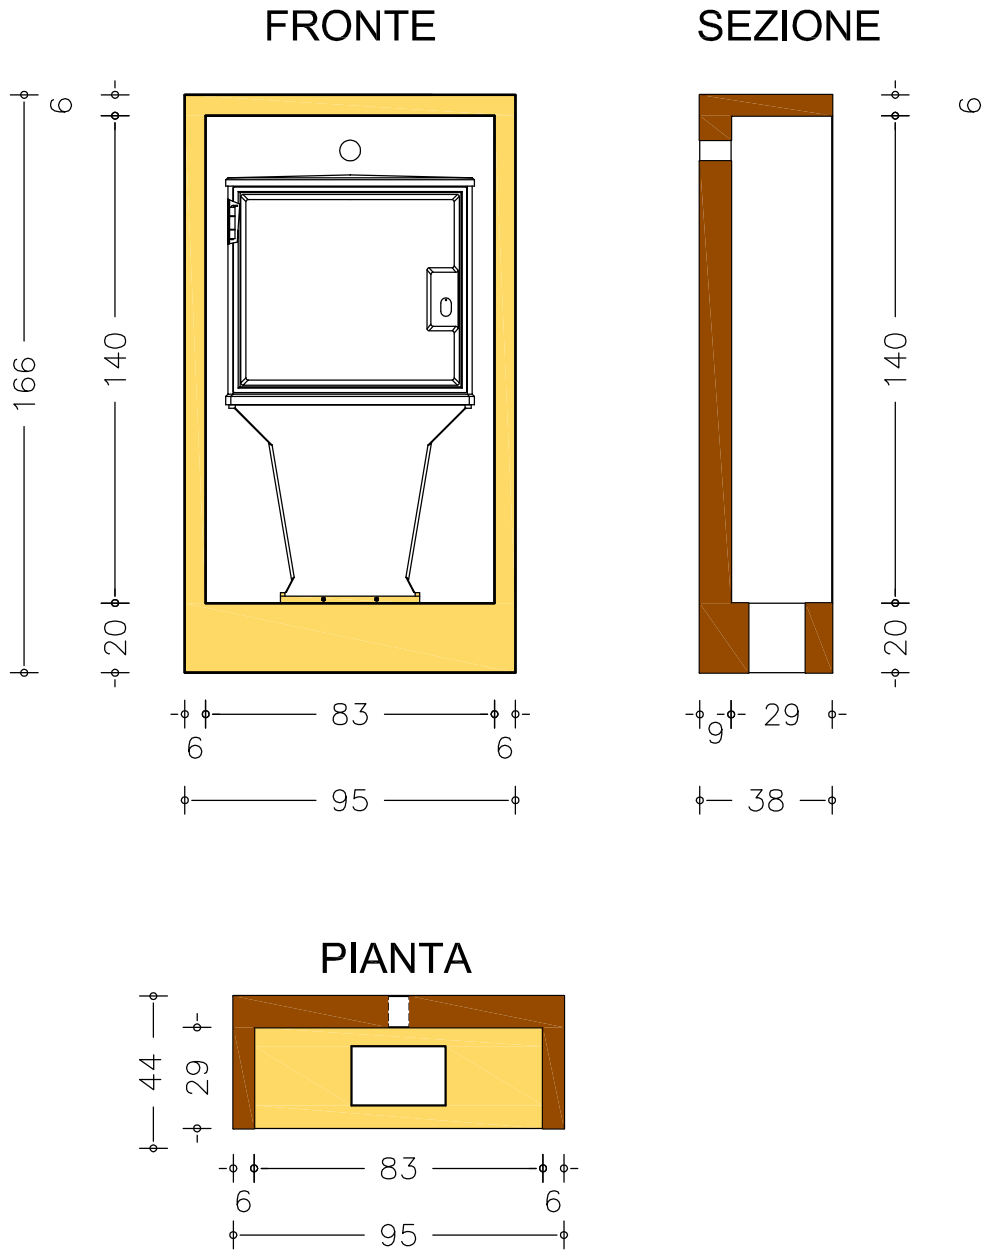

CASSETTA TATRI SOLUZIONE C4M

adatto a contenere da 1 a 4 contatori monofasi oppure
 1 contatore trifase fino a 10Kw